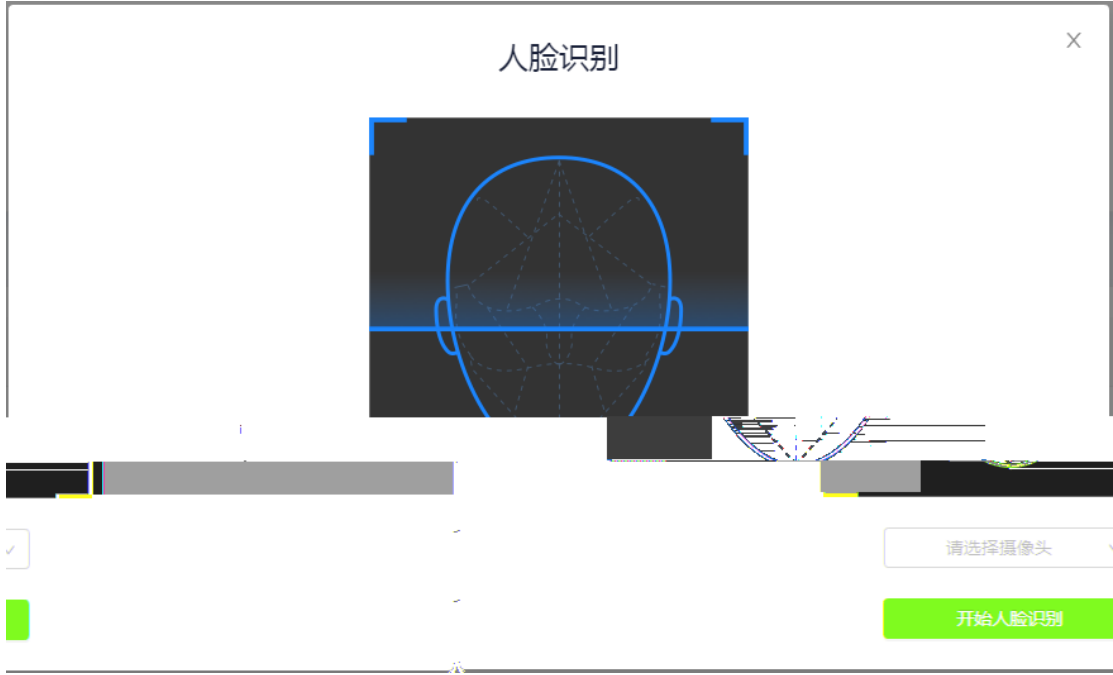

### 身份认证 (未上传)

请根据学校要求上传相关材料（最多可上传10个文件），若无要求可忽略。

上传

### 我的考场

日期	考场名称	考场状态	操作
1979-04-28 14:00-15:00	计算机科学与技术	进行中	人脸识别认证 进入候考区

快速联系客服?

上传

### 我的考场

日期	考场名称	考场状态	操作
1979-04-28 14:00-15:00	成都航空职业技术学院	进行中	人脸识别认证 进入候考区 无法调起客户端?